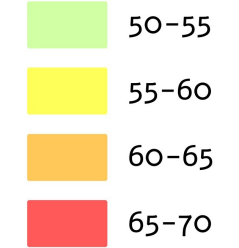

# Zones exposées au bruit - carte de "type a" - LN

Courbes isophones en Ln (Level night) par pas de 5 en 5, de 50 dB(A) à supérieur à 70 dB(A) pour le réseau communal du Département de la Dordogne dont le trafic est supérieur à 3M véh / an.

**PRÉFET  
DE LA  
DORDOGNE**

*Liberté  
Égalité  
Fraternité*

**Gestionnaire : DIRCO**

Voie : N21 planche 4/8

Niveaux sonores en dB(A)

Format d'impression A3